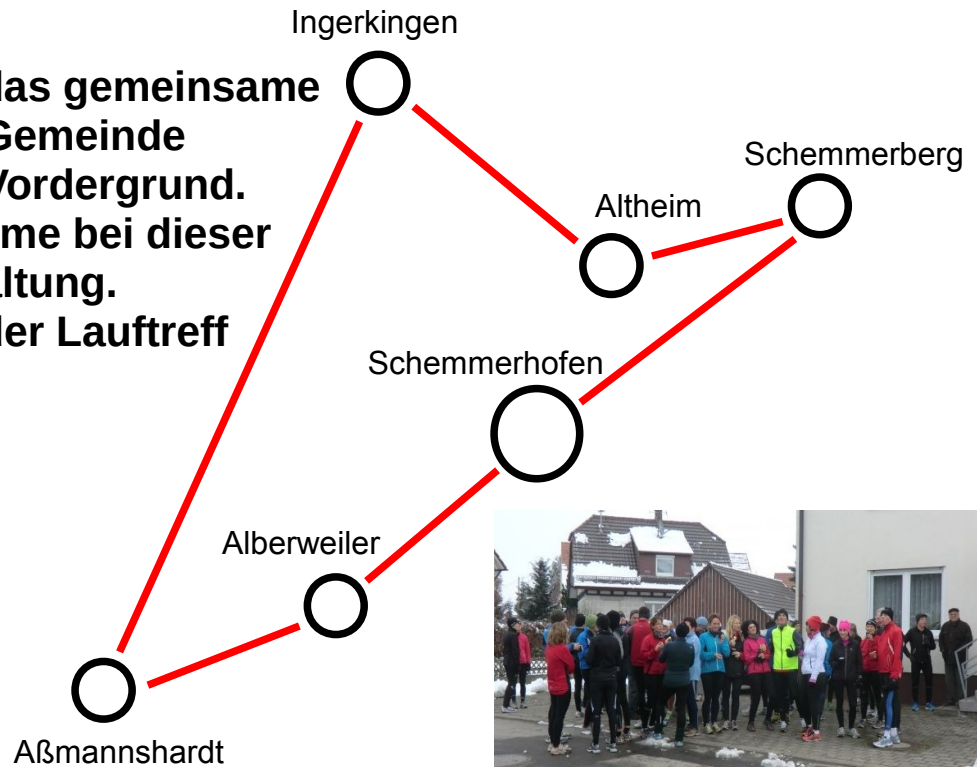

11. Schemmerhofener Dorflauf (Bredla's Lauf)

Beim Dorflauf steht das gemeinsame Laufen rund um die Gemeinde Schemmerhofen im Vordergrund. Es gibt keine Zeitnahme bei dieser Breitensportveranstaltung. Nach dem Lauf lädt der Lauftreff zum gemeinsamen zusammensitzen ins Sportheim ein.

Start: Samstag 30. November 2013 13:30 Uhr
Ort: Sportheim beim Sportplatz Schemmerhofen
Streckenlängen:
Läufer: 12-16-20-24 km
Nordic Walker: 6 und 8 km
Umkleide/Duschen: Sportheim beim Sportplatz
Info: Hans Strahl
E-Mail: hans.strahl@sv-schemmerhofen.de
Tel : 07356/875
Hinweis: keine Startgebühr,
keine Anmeldung erforderlich.

**Natürlich als Verpflegung die ersten
Weihnachtsbreadla der Saison**